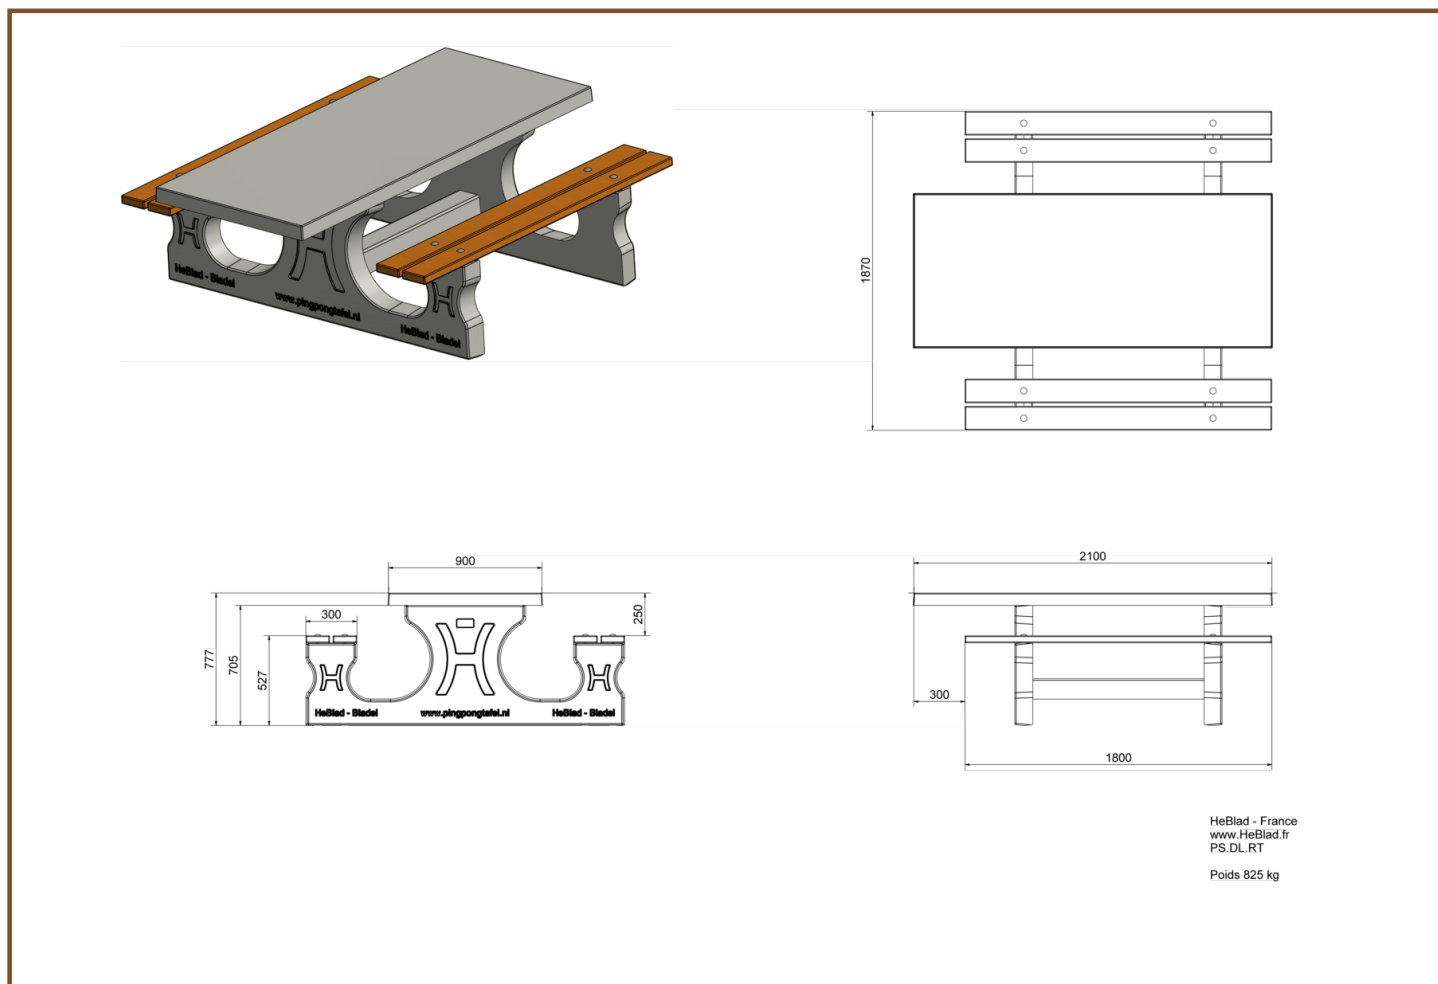

HeBlad - France
www.HeBlad.fr
PS.DL.RT
Poids 825 kg

Spécifications Ensemble pique-nique DeLuxe, accessible aux fauteuils roulants

Code produit	PS.DL.RT	Épaisseur plateau de table	7.2 cm
Couleur	Béton naturel	Hauteur d'assise	52.7 cm
Dimensions (L x P x H)	210 x 187 x 78 cm	Poids	825 kg
Dimension du plateau (L x H)	210 x 90 cm	Matériel assise	Bambou
Hauteur de la table	77.7 cm	Écartement entre les pieds	111 cm (la distance de centrage)

Produits associés

Nos produits sont livrés depuis notre usine aux Pays-Bas. N° TVA Intracom Pays-Bas : NL0063.43.818.B01