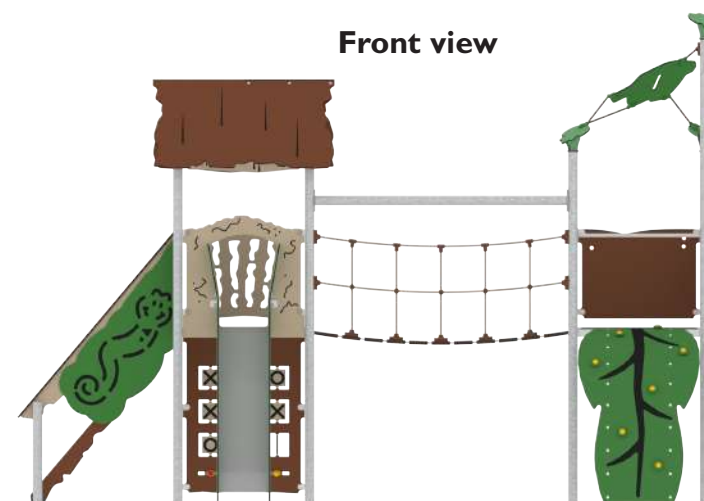

Evans special

500046

Plateforme 1m de large
Tranche d'âge : 2 à 12 ans
Capacité d'accueil : 25 enfants

Side view

Product dimensions (LxWxH)
562 x 340 x 392 cm

Safety area (LxW)
856 x 730 cm