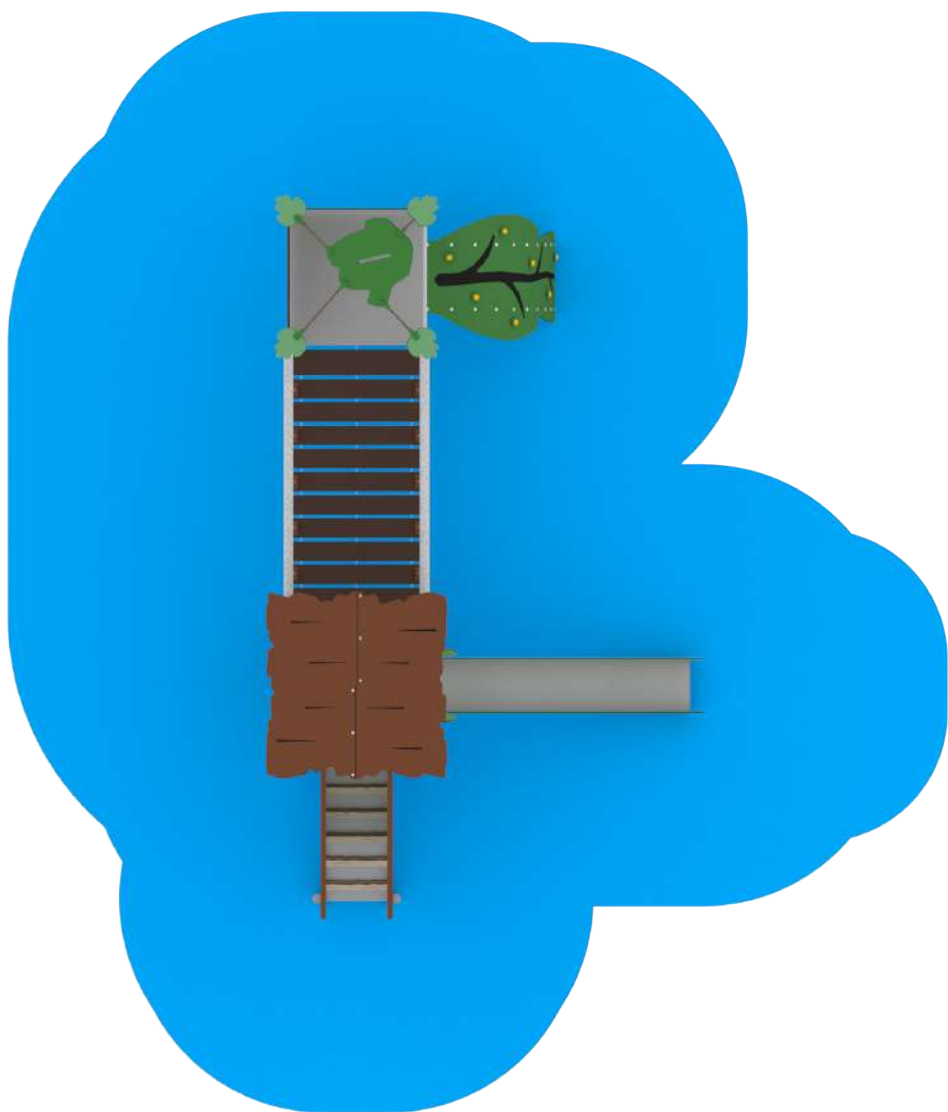

Evans special

500046

Plateforme 1m de large
Tranche d'âge : 2 à 12 ans
Capacité d'accueil : 25 enfants

Side view

Product dimensions (LxWxH)
562 x 340 x 392 cm

Safety area (LxW)
856 x 730 cm