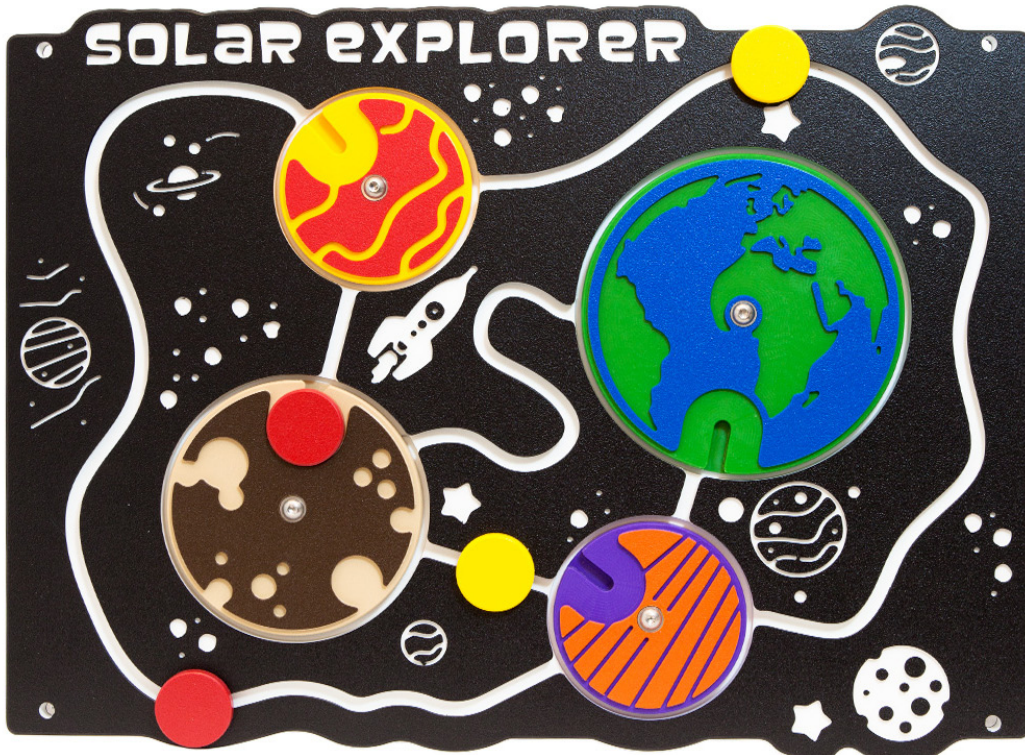

## Panneau de jeu Solar Explorer

### FIEXPLORER6

#### Caractéristiques techniques

- Jeu 100 % polyéthylène
- Couleurs prédominantes : noir, bleu, rouge
- Finition texturé
- Dimensions : 800 x 595 x 52
- Poids : 8,50 kg
- Fourni avec kit de montage mural complet
- Option : Montage sur poteaux carrés 10 x 10
- Fixation sur platines galvanisées à chaud