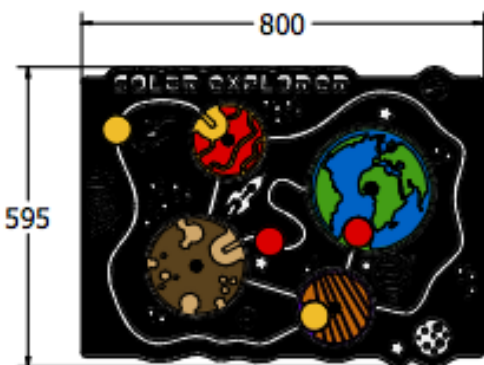

## Panneau de jeu Solar Explorer

#### Caractéristiques techniques

- Jeu 100 % polyéthylène
- Couleurs prédominantes : noir, bleu, rouge
- Finition texturé
- Dimensions : 800 x 595 x 52
- Poids : 8,50 kg
- Fourni avec kit de montage mural complet
- Option : Montage sur poteaux carrés 10 x 10
- Fixation sur platines galvanisées à chaud