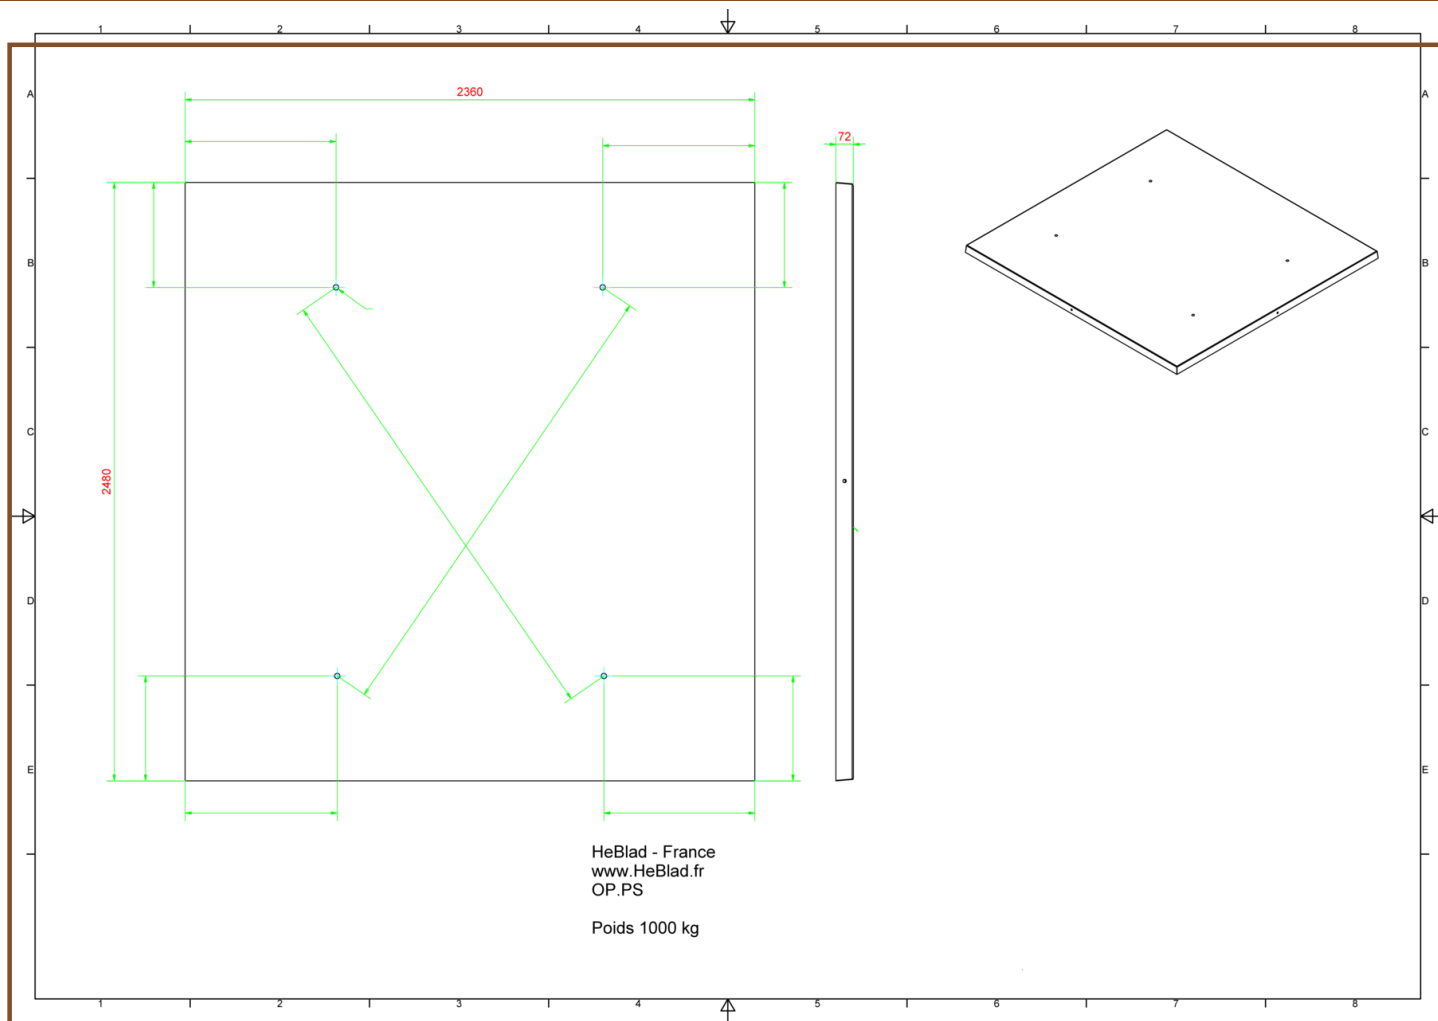

Plaque de fond pour ensemble pique-nique

Code produit: OP.PS

€ 900,00 hors TVA

(€ 1.080,00 TVA incl.)

Nous avons développé cette plaque de fond pour nos ensembles pique-nique en particulier sur la demande des communes.

On nous faisait régulièrement remarquer, qu'il était difficile de tondre la pelouse sous l'ensemble. La saleté occasionnée par les déchets laissés sous la table par les visiteurs devient également plus gérable par la pose d'une plaque sous la table.

Fixation à l'aveugle de l'ensemble à la plaque est prévue. La plaque convient à 6 différents modèles de nos ensembles pique-nique.

Nos produits sont livrés depuis notre usine aux Pays-Bas. N° TVA Intracom Pays-Bas : NL0063.43.816.B01

Spécifications Plaque de fond pour ensemble pique-nique

Code produit	OP.PS	Finition de surface	profile antiderapante
Couleur	Béton naturel	Installation de levage	Manchon à vis en béton M10
Dimensions (L x P x H)	248 x 236 x 7,2 cm	Préparation de montage	trous de passage pour boulons
Poids	1000 kg		