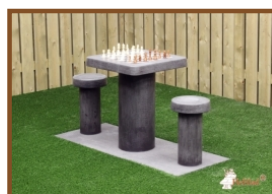

Spécifications Tuile jeu de dame béton anthracite

Code produit	GT.CK.ABT
Couleur	Béton anthracite
Dimensions (L x P x H)	59.5 x 59.5 x 5 cm

Produits associés

GT.CH.AB2

Nos produits sont livrés depuis notre usine aux Pays-Bas. N° TVA Intracom Pays-Bas : NL0063.43.818.B01